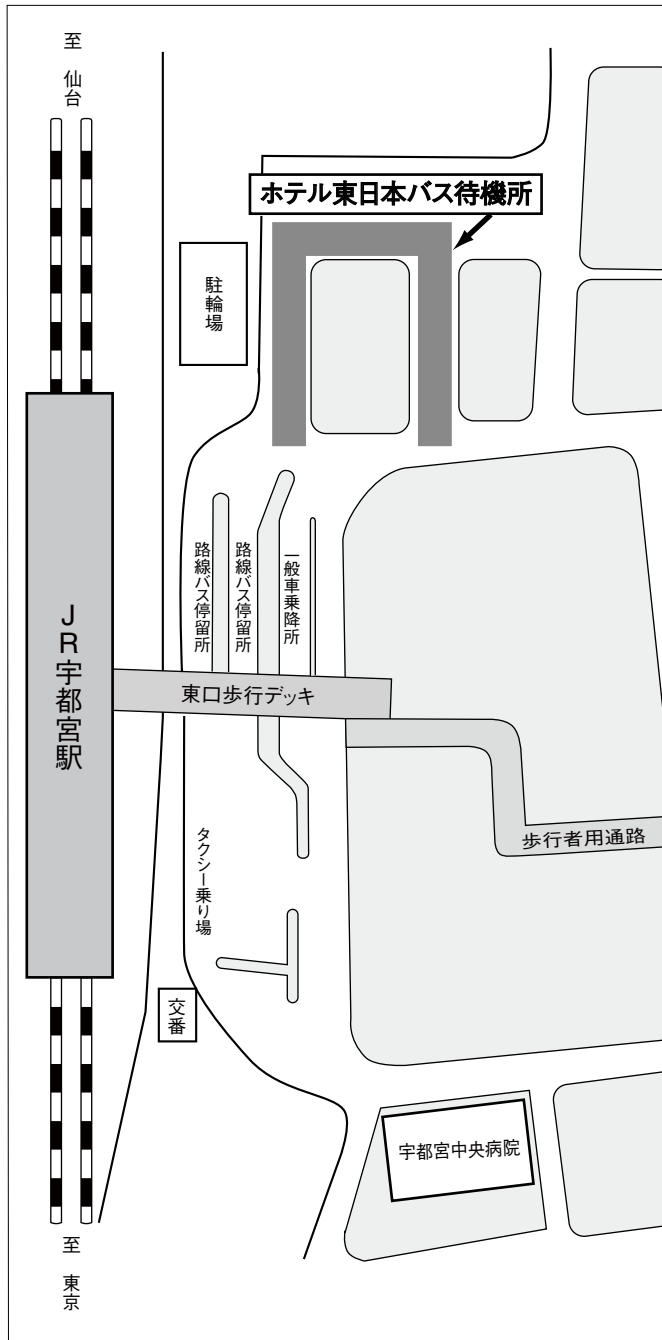

# シャトルバスのご案内

当日、JR宇都宮駅東口よりホテルのシャトルバスを運行いたします。

## シャトルバス時刻表

10月15日

ホテル行 宇都宮駅行

宇都宮駅発	ホテル着	ホテル発	宇都宮駅着
8:15	8:35	8:40	9:00
8:45	9:10	9:15	9:35
9:10	9:30	9:35	9:55
9:40	10:00	10:05	10:25
10:00	10:20	10:25	10:45
10:30	10:50	10:55	11:15
10:50	11:20	11:25	11:45
11:20	11:40	11:45	12:05
11:45	12:05	12:10	12:30
12:10	12:30	12:35	12:55
12:35	12:55	13:00	13:20
13:30	13:50	13:55	14:15
14:30	14:50	14:55	15:15
15:30	15:50	16:00	16:20
16:30	17:00	17:05	17:25
17:30	17:50	18:45	19:05
19:10	19:30	19:35	19:55
20:00	20:20	20:25	20:45

10月16日

ホテル行 宇都宮駅行

宇都宮駅発	ホテル着	ホテル発	宇都宮駅着
7:50	8:10	8:15	8:35
8:15	8:35	8:40	9:00
8:45	9:10	9:15	9:35
9:10	9:30	9:35	9:55
9:40	10:00	10:05	10:25
10:00	10:20	10:25	10:45
10:30	10:50	10:55	11:15
10:50	11:20	11:25	11:45
11:20	11:40	11:45	12:05
11:45	12:05	12:10	12:30
12:10	12:30	12:35	12:55
12:35	12:55	13:00	13:20
13:30	13:50	13:55	14:15
14:30	14:50	14:55	15:15
15:30	15:50		
		16:45	17:05
		17:00	17:20
		17:35	17:55
		17:40	18:00